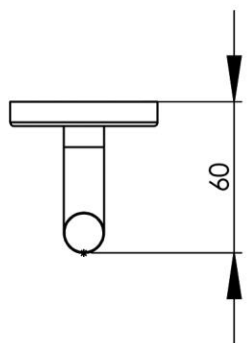

Dimensions (Width x Depth x Height)

Dimensions (Largeur x Profondeur x Hauteur)

Abmessungen (Breite x Tiefe x Höhe)

Dimensiones (Anchura x Profundidad x Altura)

Размеры (Ширина x Глубина x Высота)

Afmetingen (Breedte x Diepte x Hoogte)

58 x 60 x 80 mm

2.28 x 2.36 x 3.15 inches

0.1kg

(GB) Features

Monobloc accessory
 3 fixing points per support plate, oblong holes
 Direct fixing on the wall (no interface between the wall and the accessory)
 No visible screw
 Screws and wallplugs included

(FR) Caractéristiques

Accessoire monobloc
 3 points de fixation par platine, trous oblongs
 Fixation directe de l'accessoire dans le mur (pas d'interface entre le mur et l'accessoire)
 Pas de vis apparentes
 Visserie et chevilles fournies

(DE) Beschreibung

Accessoire in einem Stück
 3 Befestigungspunkte pro Platine, ovale Vorbohrungen
 Direkte Befestigung des Accessoires an der Wand (ohne Teil zwischen Wand und Zubehör)
 Verdeckte Schrauben
 Rostfreie Schrauben und Dübel mitgeliefert