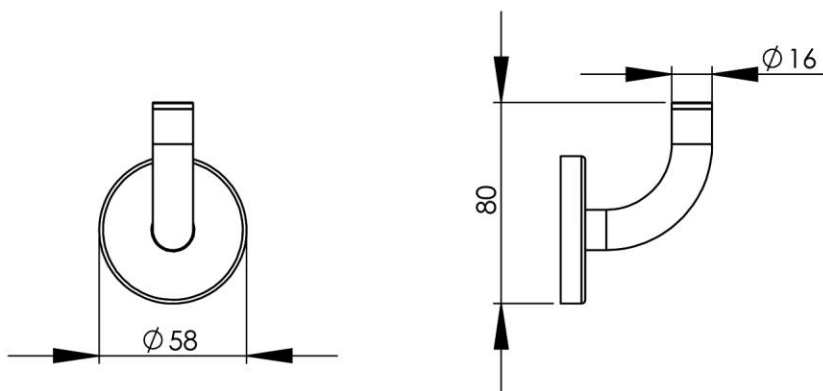

Dimensions (Width x Depth x Height)

Dimensions (Largeur x Profondeur x Hauteur)

Abmessungen (Breite x Tiefe x Höhe)

Dimensiones (Anchura x Profundidad x Altura)

Размеры (Ширина x Глубина x Высота)

Afmetingen (Breedte x Diepte x Hoogte)

58 x 60 x 80 mm

2.28 x 2.36 x 3.15 inches

0.1kg

(GB) Features

Monobloc accessory
 3 fixing points per support plate, oblong holes
 Direct fixing on the wall (no interface between the wall and the accessory)
 No visible screw
 Screws and wallplugs included

(DE) Beschreibung

Accessoire in einem Stück
 3 Befestigungspunkte pro Platine, ovale Vorbohrungen
 Direkte Befestigung des Accessoires an der Wand (ohne Teil zwischen Wand und Zubehör)
 Verdeckte Schrauben
 Rostfreie Schrauben und Dübel mitgeliefert