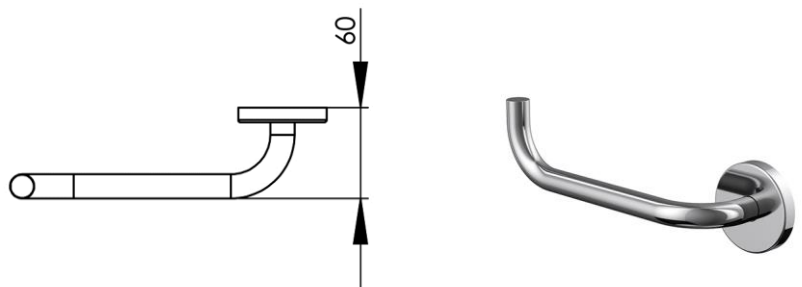

1. **GB** Toilet roll holder - Finish Chrome
   FR Distributeur papier rouleau simple - Finition Chrome
   DE Einfacher Papierrollenhalter - Endfertigung Chrom
   ES Portarollos - Acabados Cromo
   RU Держатель туалетной бумаги - Конечная обработка Хром
   NL Enkele toiletpapierhouder - Uitvoering Chroom

Dimensions (Width x Depth x Height)

Dimensions (Largeur x Profondeur x Hauteur)

Abmessungen (Breite x Tiefe x Höhe)

Dimensiones (Anchura x Profundidad x Altura)

Размеры (Ширина x Глубина x Высота)

Afmetingen (Breedte x Diepte x Hoogte)

209 x 60 x 80 mm

8.23 x 2.36 x 3.15 inches

0.12kg

GB Features

Monobloc accessory
3 fixing points per support plate, oblong holes
Direct fixing on the wall (no interface between the wall and the accessory)
No visible screw
Screws and wallplugs included

FR Caractéristiques

Accessoire monobloc
3 points de fixation par platine, trous oblongs
Fixation directe de l'accessoire dans le mur (pas d'interface entre le mur et l'accessoire)
Pas de vis apparentes
Visserie et chevilles fournies

DE Beschreibung

Accessoire in einem Stück
3 Befestigungspunkte pro Platine, ovale Vorbohrungen
Direkte Befestigung des Accessoires an der Wand (ohne Teil zwischen Wand und Zubehör)
Verdeckte Schrauben
Rostfreie Schrauben und Dübel mitgeliefert

ES Características

Accesorio monobloc
3 puntos de anclaje por platina, agujeros oblongos
Fijación directa del accesorio en la pared (ningún interfaz entre la pared y el accesorio)
Tornillos tapados
Tornillos y tacos incluidos

RU Характеристики

Цельный аксессуар
Каждое основание фиксируется в трех точках, продолговатые отверстия
Плотная фиксация аксессуара к стене (нет зазора между аксессуаром и стеной)
Скрытая фиксация
Крепёжные детали прилагаются

NL Kenmerken

Monoblok accessoire
3 bevestigingspunten ovale gaten
Geen zichtbare schroeven
Directe bevestiging van de accessoire aan de muur (geen puntschroefje)
Schroeven en pluggen meegeleverd

Materials

Solid brass
Support plate non-oxidizing
Stainless steel screws

Matériaux

Laiton massif
Platine non oxydable
Visserie inox

Material

Messing
Wandplatine nicht oxidierend
Schrauben aus Edelstahl

Materiales

Latón macizo
Platina non oxidable
Tornillos de acero inoxidable

Материал

Цельная латунь
Нержавеющая опорная пластина
Крепёжные детали - нержавеющая сталь

Materiala

Massief messing
Roestvrij plaatje
RVS schroeven