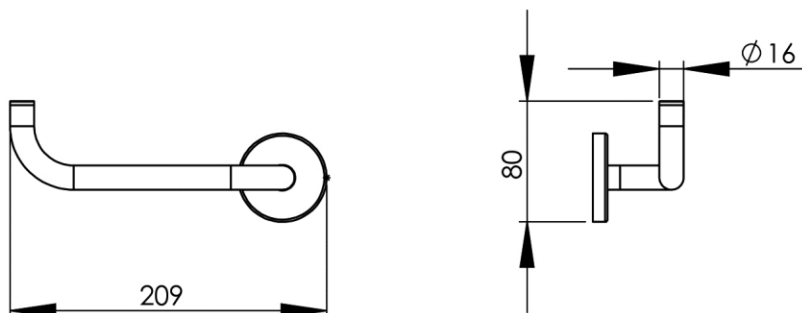

Dimensions (Width x Depth x Height)

Dimensions (Largeur x Profondeur x Hauteur)

Abmessungen (Breite x Tiefe x Höhe)

Dimensiones (Anchura x Profundidad x Altura)

Размеры (Ширина x Глубина x Высота)

Afmetingen (Breedte x Diepte x Hoogte)

209 x 60 x 80 mm

8.23 x 2.36 x 3.15 inches

0.12kg

GB Features

Monobloc accessory
 3 fixing points per support plate, oblong holes
 Direct fixing on the wall (no interface between the wall and the accessory)
 No visible screw
 Screws and wallplugs included

FR Caractéristiques

Accessoire monobloc
 3 points de fixation par platine, trous oblongs
 Fixation directe de l'accessoire dans le mur (pas d'interface entre le mur et l'accessoire)
 Pas de vis apparentes
 Visserie et chevilles fournies

DE Beschreibung

Accessoire in einem Stück
 3 Befestigungspunkte pro Platine, ovale Vorbohrungen
 Direkte Befestigung des Accessoires an der Wand (ohne Teil zwischen Wand und Zubehör)
 Verdeckte Schrauben
 Rostfreie Schrauben und Dübel mitgeliefert